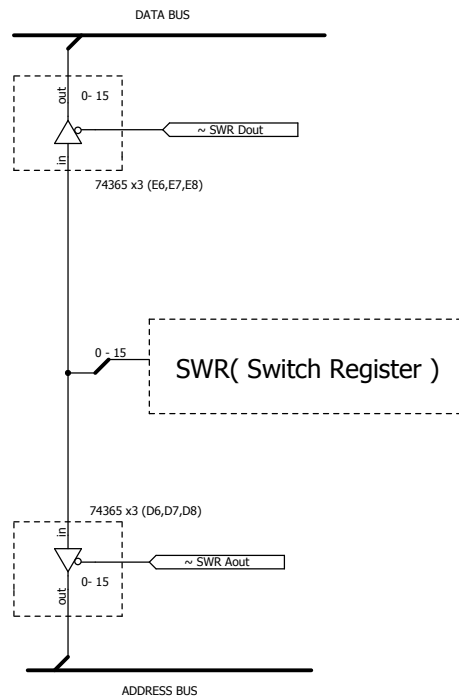

TANACOM-1 IOBUS、SWR 回路 原型

設計原形 ... 1978年 6月

Cassette Interface

I/O UNIT ^