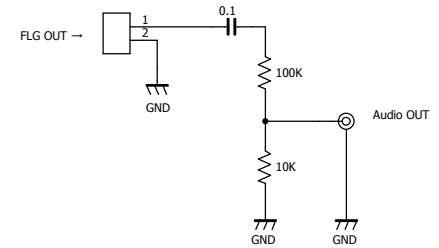

TANACOM-1 IOBUS、SWR 回路 原型

設計原形 ... 1978年 6月

Cassette Interface

I/O UNIT ^