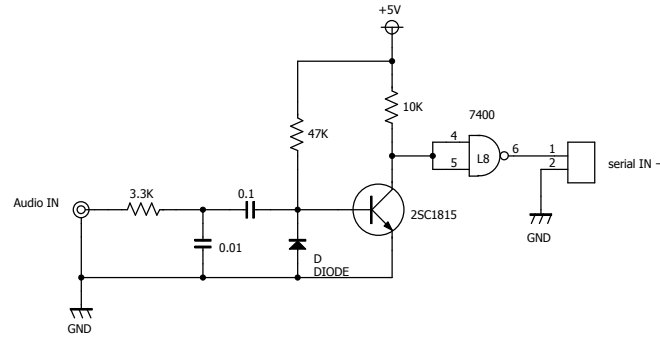

TANACOM-1 IOBUS、SWR 回路 原型

設計原形 ... 1978年 6月

Cassette Interface

I/O UNIT ^