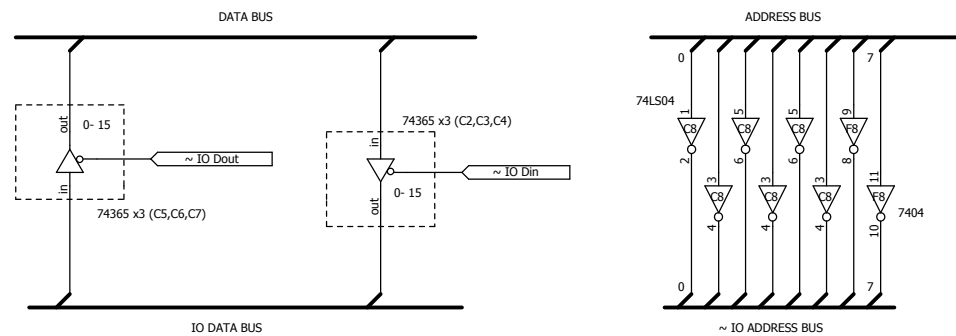

TANACOM-1 IOBUS、SWR 回路 原型

設計原形 ... 1978年 6月

Cassette Interface

I/O UNIT ^